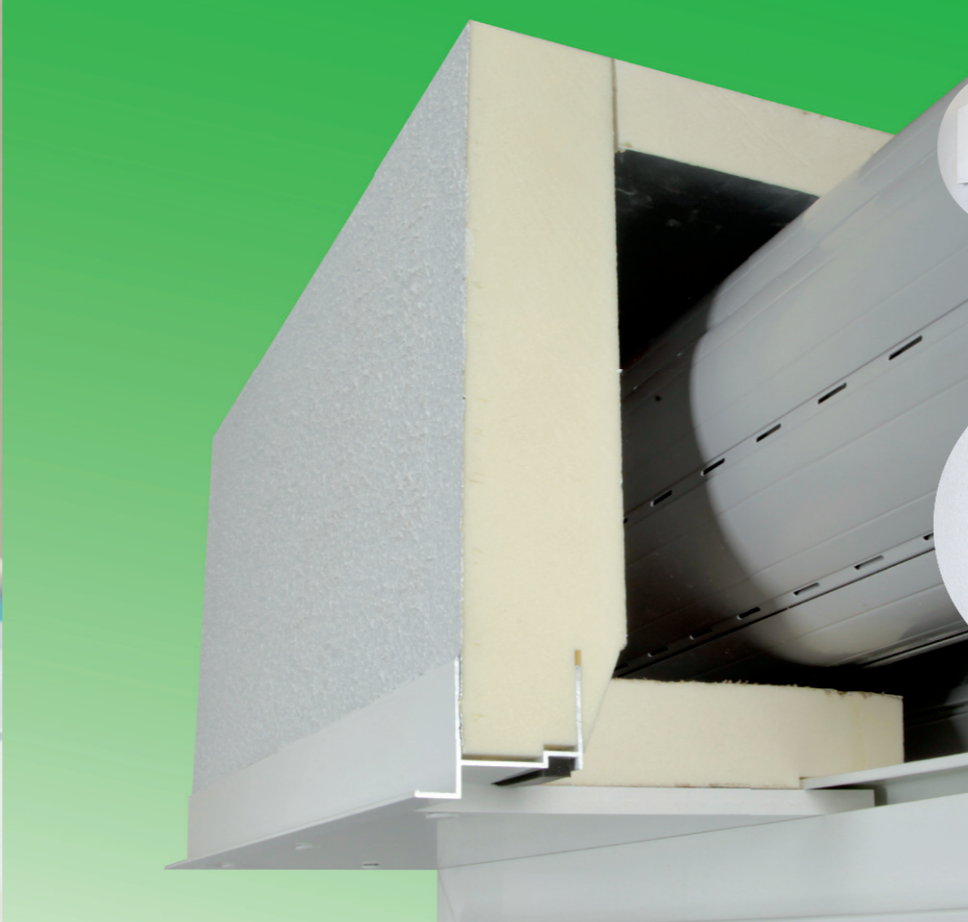

Zeitschaltautomatik

- Vollautomatisch
- Abschreckung von Einbrechern

Solartechnik

- Steuerung durch Sonnenlicht
- Stromunabhängig

Vor der Sanierung:
nahezu keine Dämmung und nicht putzbündig

Nach der Sanierung:
der Piening RK 40