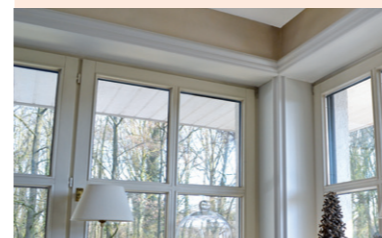

Montage

- Erfahrenes Team
- Eigener Elektroservice
- Saubere Anbringung
- Reparaturservice